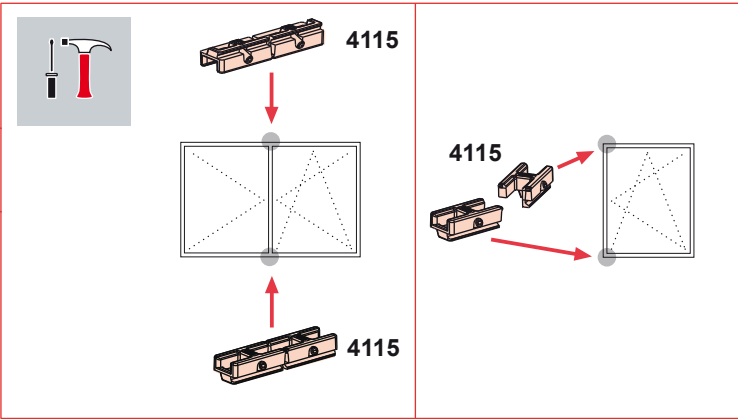

CREMONE BOLT

NEFER MIDI

CREMONE BOLT

NEFER

Made in Italy

fapim[®]

Life in evolution

0787Bi		
0787Bi		
1946A 1946B		
3834A 3834B 3834C		
4081A 4081B		
4082A 4082B		
4083A 4083B		
3835		
4115		