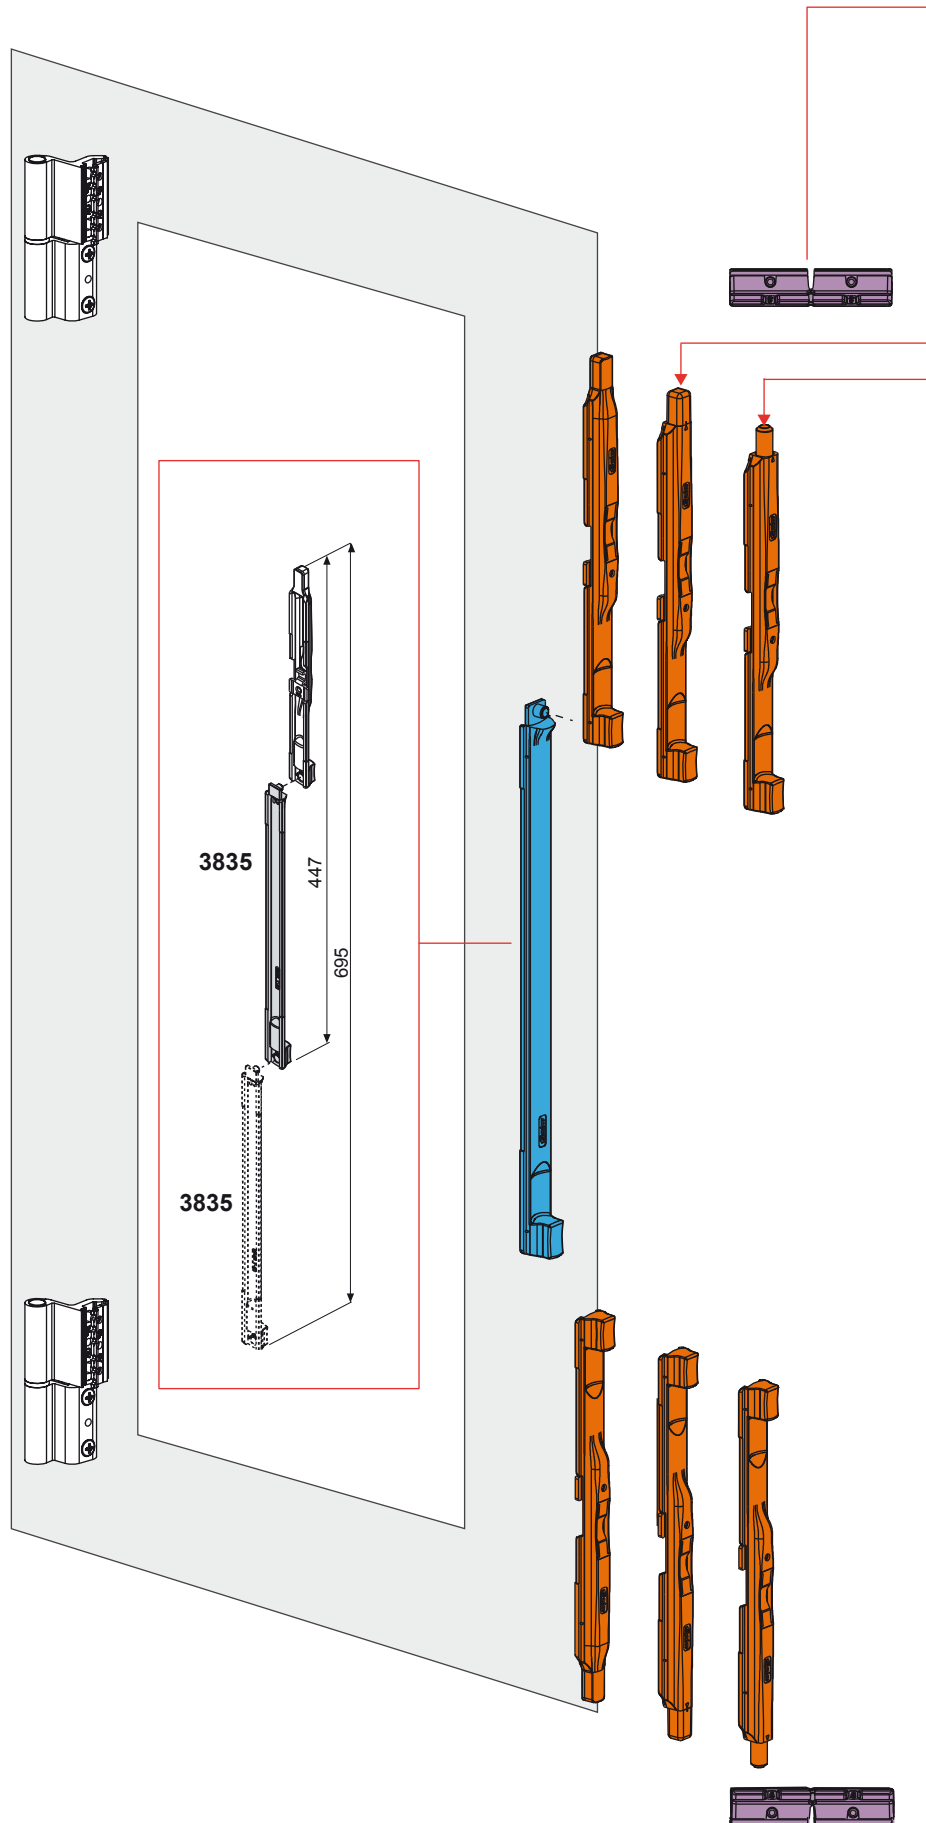

CREMONE BOLT

NEFER MIDI

CREMONE BOLT

NEFER

Made in Italy

fapim[®]

Life in evolution

0787Bi		
0787Bi		
1946A 1946B		
3834A 3834B 3834C		
4081A 4081B		
4082A 4082B		
4083A 4083B		
3835		
4115		

0760Ai	82-84-96-98		50
0760B	84-92-98-104		10
0760Bi	84-92-98-104		50
0790Ai	82-84-96-98		50
0790B	84-92-98-104		10
0790Bi	84-92-98-104		50

0761A	82-84-96-98		10
0761B	84-92-98-104		10
0791B	84-92-98-104		10

0782B	84-92-98-104		10
0792B	84-92-98-104		10

0783	0782B 0792B		10

0762AZ	84-98		10
0762BZ	84-104		

0757Bi	84-92		50
0787Bi	98-104		

0787BBi	84-92-98-104		50

0789A	NEFER NEFER MIDI		50

1946A	C.E.	6	50
1946B	15x20	8	50