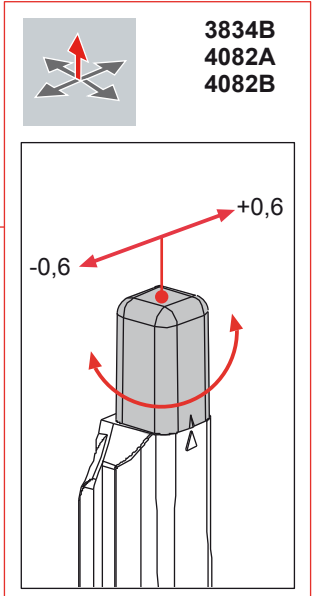

CREMONE BOLT

NEFER MIDI

CREMONE BOLT

NEFER

Made in Italy

fapim[®]

Life in evolution

0787Bi		
0787Bi		
1946A 1946B		
3834A 3834B 3834C		
4081A 4081B		
4082A 4082B		
4083A 4083B		
3835		
4115		