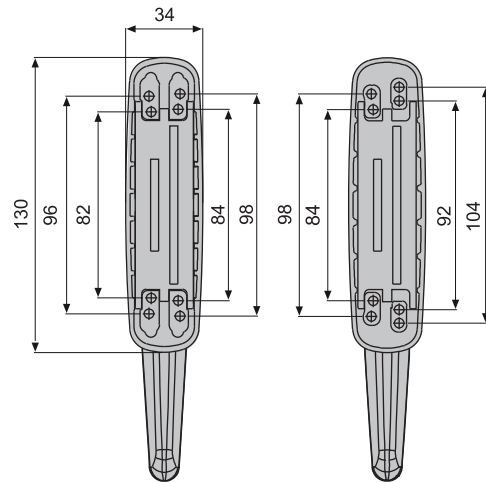

CREMONE BOLT

NEFER MIDI

CREMONE BOLT

NEFER

Made in Italy

fapim[®]

Life in evolution

0787Bi		
0787Bi		
1946A 1946B		
3834A 3834B 3834C		
4081A 4081B		
4082A 4082B		
4083A 4083B		
3835		
4115		

0760Ai	82-84-96-98		50
0760B	84-92-98-104		10
0760Bi	84-92-98-104		50
0790Ai	82-84-96-98		50
0790B	84-92-98-104		10
0790Bi	84-92-98-104		50

0761A	82-84-96-98		10
0761B	84-92-98-104		10
0791B	84-92-98-104		10