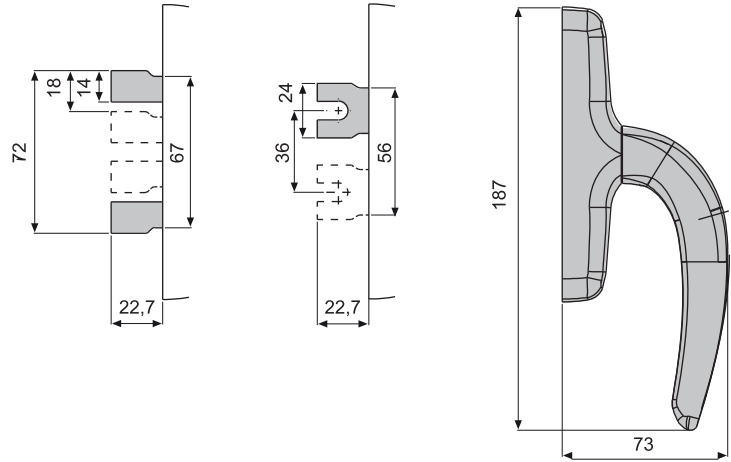

CREMONE BOLT

NEFER MIDI

CREMONE BOLT

NEFER

Made in Italy

fapim[®]

Life in evolution

0787Bi		
0787Bi		
1946A 1946B		
3834A 3834B 3834C		
4081A 4081B		
4082A 4082B		
4083A 4083B		
3835		
4115		

0760Ai	82-84-96-98		50
0760B	84-92-98-104		10
0760Bi	84-92-98-104		50
0790Ai	82-84-96-98		50
0790B	84-92-98-104		10
0790Bi	84-92-98-104		50

0761A	82-84-96-98		10
0761B	84-92-98-104		10
0791B	84-92-98-104		10