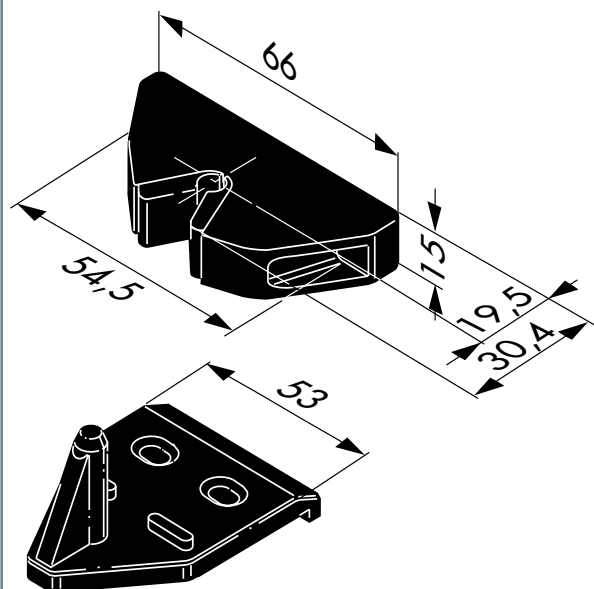

## ↓ 1281 A "V" con sblocco a scatto

Cod. 687358-687368-  
610752-691852

**Stato di fornitura** senza viteria.

| Codice ordinazione | Confezione | Viteria       | Forza apertura N | Colore         | Peso g | Stock | € pezzo |
|--------------------|------------|---------------|------------------|----------------|--------|-------|---------|
| 687358             | 12 pz      | no            | 25               | nero RAL9005   | 36     | ▪     |         |
| 687368             | 12 pz      | no            | 25               | grigio RAL7016 | 36     | ▪     |         |
| 610752             | 12 pz      | no            | 40               | nero RAL9005   | 36     | ✓     |         |
| 691852             | 12 pz      | no            | 40               | grigio RAL7016 | 36     | ✓     |         |
| 631632             | 12 pz      | <b>Tipo A</b> | 25               | nero RAL9005   | 44     | ✓     |         |
| 691882             | 12 pz      | <b>Tipo A</b> | 25               | grigio RAL7016 | 44     | ✓     |         |
| 698621             | 12 pz      | <b>Tipo A</b> | 40               | nero RAL9005   | 44     | ✓     |         |
| 691862             | 12 pz      | <b>Tipo A</b> | 40               | grigio RAL7016 | 44     | ✓     |         |
| 687378             | 12 pz      | <b>Tipo B</b> | 25               | nero RAL9005   | 44     | ▪     |         |
| 683808             | 12 pz      | <b>Tipo B</b> | 25               | grigio RAL7016 | 44     | ✓     |         |
| 698631             | 12 pz      | <b>Tipo B</b> | 40               | nero RAL9005   | 44     | ✓     |         |
| 691872             | 12 pz      | <b>Tipo B</b> | 40               | grigio RAL7016 | 44     | ✓     |         |