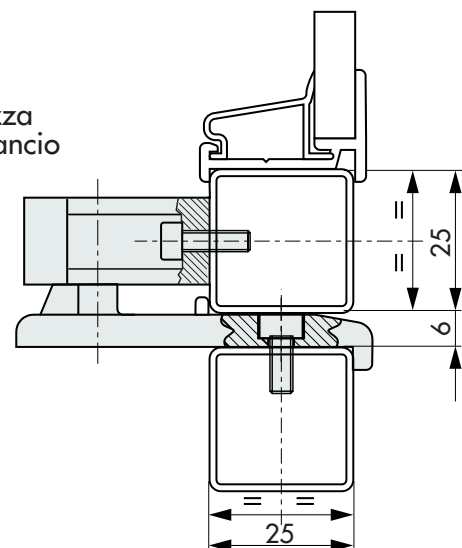

## ↓ 1281 A "V" con sblocco a scatto

Cod. 687358-687368-  
610752-691852

**Stato di fornitura** senza viteria.

| Codice ordinazione | Confezione | Viteria       | Forza apertura N | Colore         | Peso g | Stock | € pezzo |
|--------------------|------------|---------------|------------------|----------------|--------|-------|---------|
| 687358             | 12 pz      | no            | 25               | nero RAL9005   | 36     | ▪     |         |
| 687368             | 12 pz      | no            | 25               | grigio RAL7016 | 36     | ▪     |         |
| 610752             | 12 pz      | no            | 40               | nero RAL9005   | 36     | ✓     |         |
| 691852             | 12 pz      | no            | 40               | grigio RAL7016 | 36     | ✓     |         |
| 631632             | 12 pz      | <b>Tipo A</b> | 25               | nero RAL9005   | 44     | ✓     |         |
| 691882             | 12 pz      | <b>Tipo A</b> | 25               | grigio RAL7016 | 44     | ✓     |         |
| 698621             | 12 pz      | <b>Tipo A</b> | 40               | nero RAL9005   | 44     | ✓     |         |
| 691862             | 12 pz      | <b>Tipo A</b> | 40               | grigio RAL7016 | 44     | ✓     |         |
| 687378             | 12 pz      | <b>Tipo B</b> | 25               | nero RAL9005   | 44     | ▪     |         |
| 683808             | 12 pz      | <b>Tipo B</b> | 25               | grigio RAL7016 | 44     | ✓     |         |
| 698631             | 12 pz      | <b>Tipo B</b> | 40               | nero RAL9005   | 44     | ✓     |         |
| 691872             | 12 pz      | <b>Tipo B</b> | 40               | grigio RAL7016 | 44     | ✓     |         |