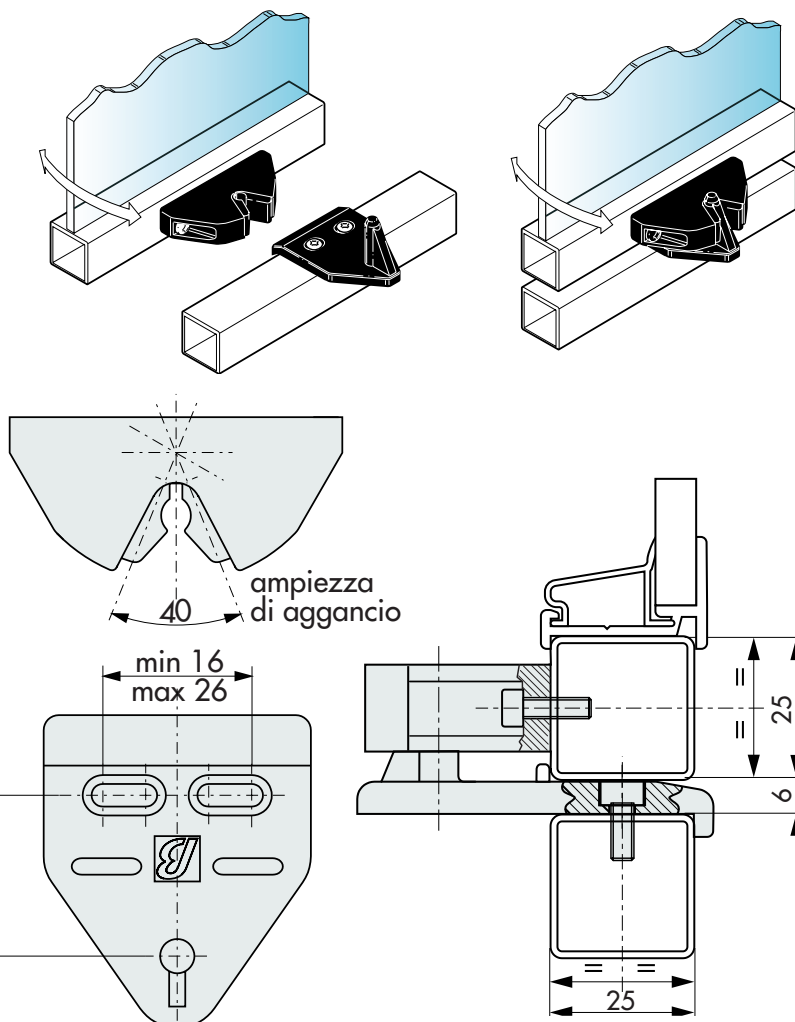

## ↓ 1281 A "V" con sblocco a scatto

Cod. 687358-687368-  
610752-691852

**Stato di fornitura** senza viteria.

| Codice ordinazione | Confezione | Viteria       | Forza apertura N | Colore         | Peso g | Stock | € pezzo |
|--------------------|------------|---------------|------------------|----------------|--------|-------|---------|
| 687358             | 12 pz      | no            | 25               | nero RAL9005   | 36     | ▪     |         |
| 687368             | 12 pz      | no            | 25               | grigio RAL7016 | 36     | ▪     |         |
| 610752             | 12 pz      | no            | 40               | nero RAL9005   | 36     | ✓     |         |
| 691852             | 12 pz      | no            | 40               | grigio RAL7016 | 36     | ✓     |         |
| 631632             | 12 pz      | <b>Tipo A</b> | 25               | nero RAL9005   | 44     | ✓     |         |
| 691882             | 12 pz      | <b>Tipo A</b> | 25               | grigio RAL7016 | 44     | ✓     |         |
| 698621             | 12 pz      | <b>Tipo A</b> | 40               | nero RAL9005   | 44     | ✓     |         |
| 691862             | 12 pz      | <b>Tipo A</b> | 40               | grigio RAL7016 | 44     | ✓     |         |
| 687378             | 12 pz      | <b>Tipo B</b> | 25               | nero RAL9005   | 44     | ▪     |         |
| 683808             | 12 pz      | <b>Tipo B</b> | 25               | grigio RAL7016 | 44     | ✓     |         |
| 698631             | 12 pz      | <b>Tipo B</b> | 40               | nero RAL9005   | 44     | ✓     |         |
| 691872             | 12 pz      | <b>Tipo B</b> | 40               | grigio RAL7016 | 44     | ✓     |         |